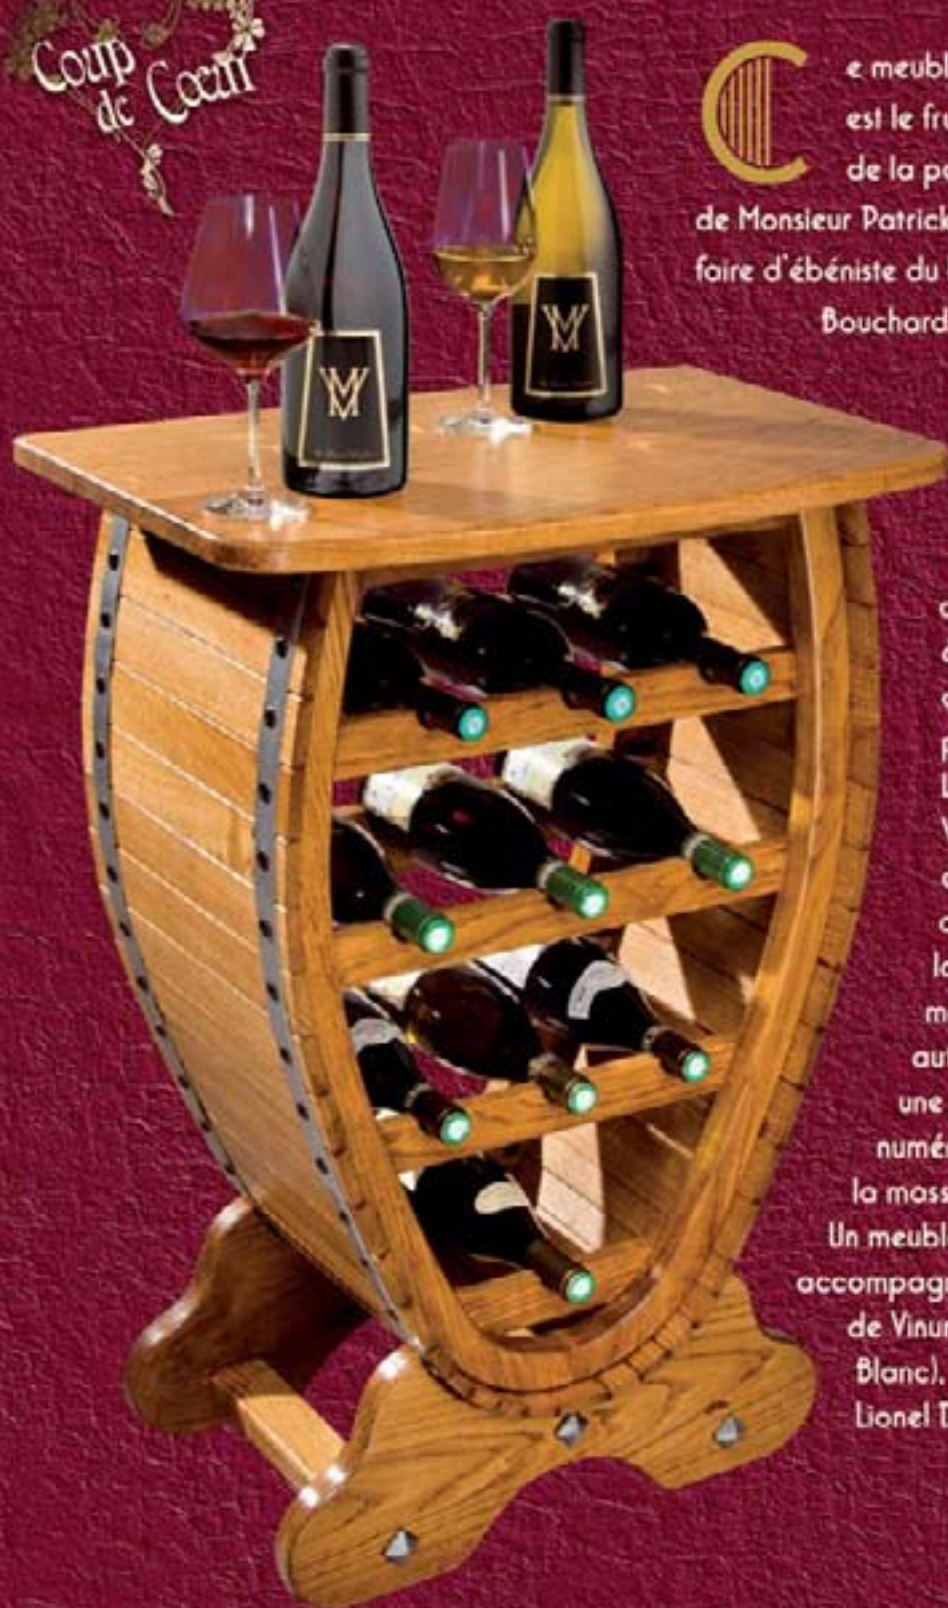

Véritable Guéridon de Vigneron

Coup
de Cœur

Ce meuble de métier unique est le fruit de l'expérience, de la passion pour le vin de Monsieur Patrick Fievet et du savoir-faire d'ébéniste du Maître Artisan Bruno Bouchard.

Il vous permettra de conserver à portée de main quelques bonnes bouteilles chambrées et de les déboucher proprement à côté de la table comme un véritable professionnel. Le Guéridon du Vigneron est un meuble d'artisan unique et déposé, fabriqué à la main en Chêne massif, en série limitée, authentifié et certifié par une plaque en laiton et numéroté par gravure dans la masse.

Un meuble d'art unique, accompagné de 10 Bouteilles de Vinum Maximus (Rouge et Blanc). Marque prestige by Lionel Dufour.

Lionel
Dufour

MAISON LIONEL DUFOUR - CLOS BEAUDER

9, RUE DES CHARMILLOYS - PROPRIÉTAIRE À POMMARD 21630 - WWW.LIONEL-DUFOUR.FR - ☎ : 0 826 55 55 20*